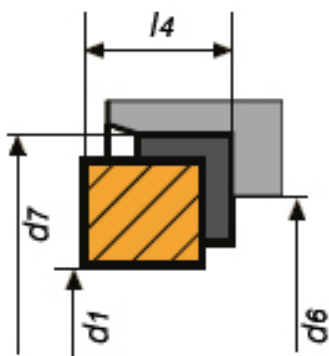

C60 Tegen loop

d1	d6	d7	l4
mm	mm	mm	mm
10	17,00	21,00	6,60
12	19,00	23,00	6,60
14	21,00	25,00	6,60
15	23,00	27,00	6,60
16	23,00	27,00	6,60
18	27,00	33,00	7,50
20	29,00	35,00	7,50
22	31,00	37,00	7,50
24	33,00	39,00	7,50
25	34,00	40,00	7,50
28	37,00	43,00	7,50
30	39,00	45,00	7,50
32	42,00	48,00	7,50
33	42,00	48,00	7,50
35	44,00	50,00	7,50
38	49,00	56,00	9,00
40	51,00	58,00	9,00
43	54,00	61,00	9,00
45	56,00	63,00	9,00
48	59,00	69,00	9,00
50	62,00	70,00	9,50

d1	d6	d7	l4
mm	mm	mm	mm
53	65,00	73,00	11,00
55	67,00	75,00	11,00
58	70,00	78,00	11,00
60	72,00	80,00	11,00
63	75,00	83,00	11,00
65	77,00	85,00	11,00
68	81,00	90,00	11,30
70	83,00	92,00	11,30
75	88,00	97,00	11,30
80	95,00	105,00	12,00
85	100,00	110,00	14,00
90	105,00	115,00	14,00
95	110,00	120,00	14,00
100	115,00	125,00	14,00